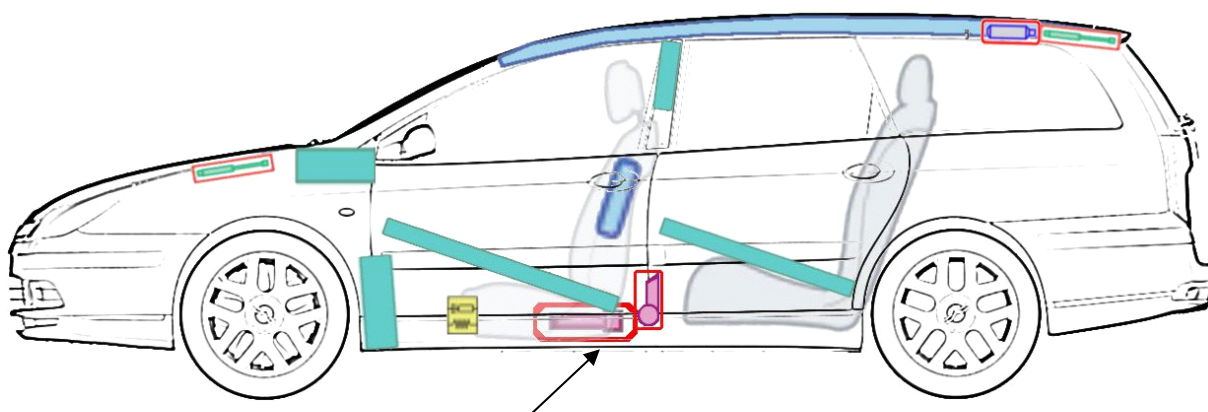

Citroën C5 Break (2001 - 2008)

Retorno de cinto pirotécnico somente para o passageiro

Legenda

	Airbag		Reforço de carroceria		Bateria		Central eletrônica
	Dispositivo pirotécnico		Tensionador do cinto de segurança		Barra de proteção contra capotamento		Mola a gás
	Reservatório de gás		Válvula de segurança		Reservatório de combustível		e-Booster
	Caixa de fusível		Cabo de alta tensão		Bateria de Alta Voltagem		Desconexão de alta voltagem