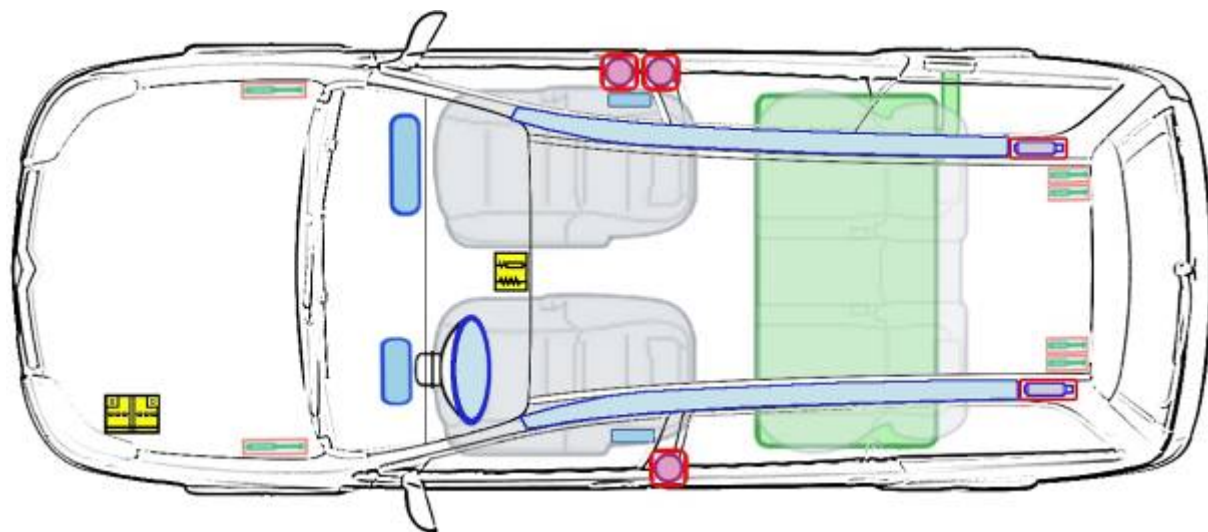

Citroën C5 Break (2001 - 2008)

Retorno de cinto pirotécnico somente para o passageiro

Legenda

	Airbag		Reforço de carroceria		Bateria		Central eletrônica
	Dispositivo pirotécnico		Tensionador do cinto de segurança		Barra de proteção contra capotamento		Mola a gás
	Reservatório de gás		Válvula de segurança		Reservatório de combustível		e-Booster
	Caixa de fusível		Cabo de alta tensão		Bateria de Alta Voltagem		Desconexão de alta voltagem