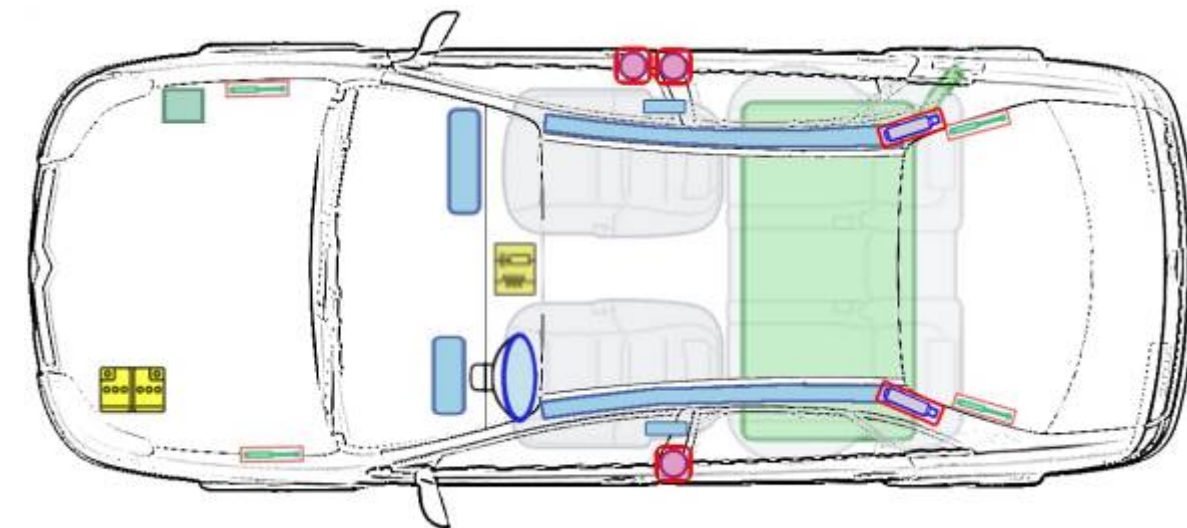

# Citroën C5 Berline (2001 - 2008)

*Retorno de cinto pirotécnico somente para o passageiro*