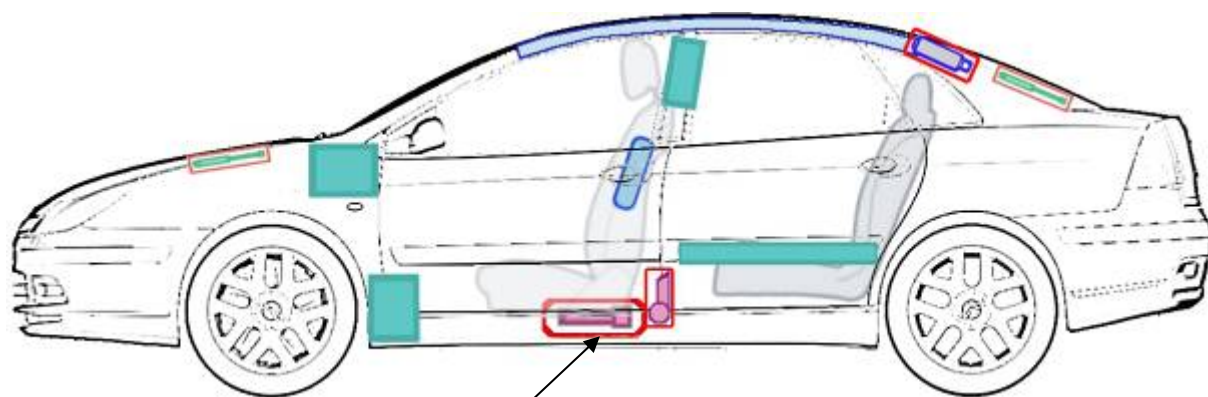

# Citroën C5 Berline (2001 - 2008)

*Retorno de cinto pirotécnico somente para o passageiro*